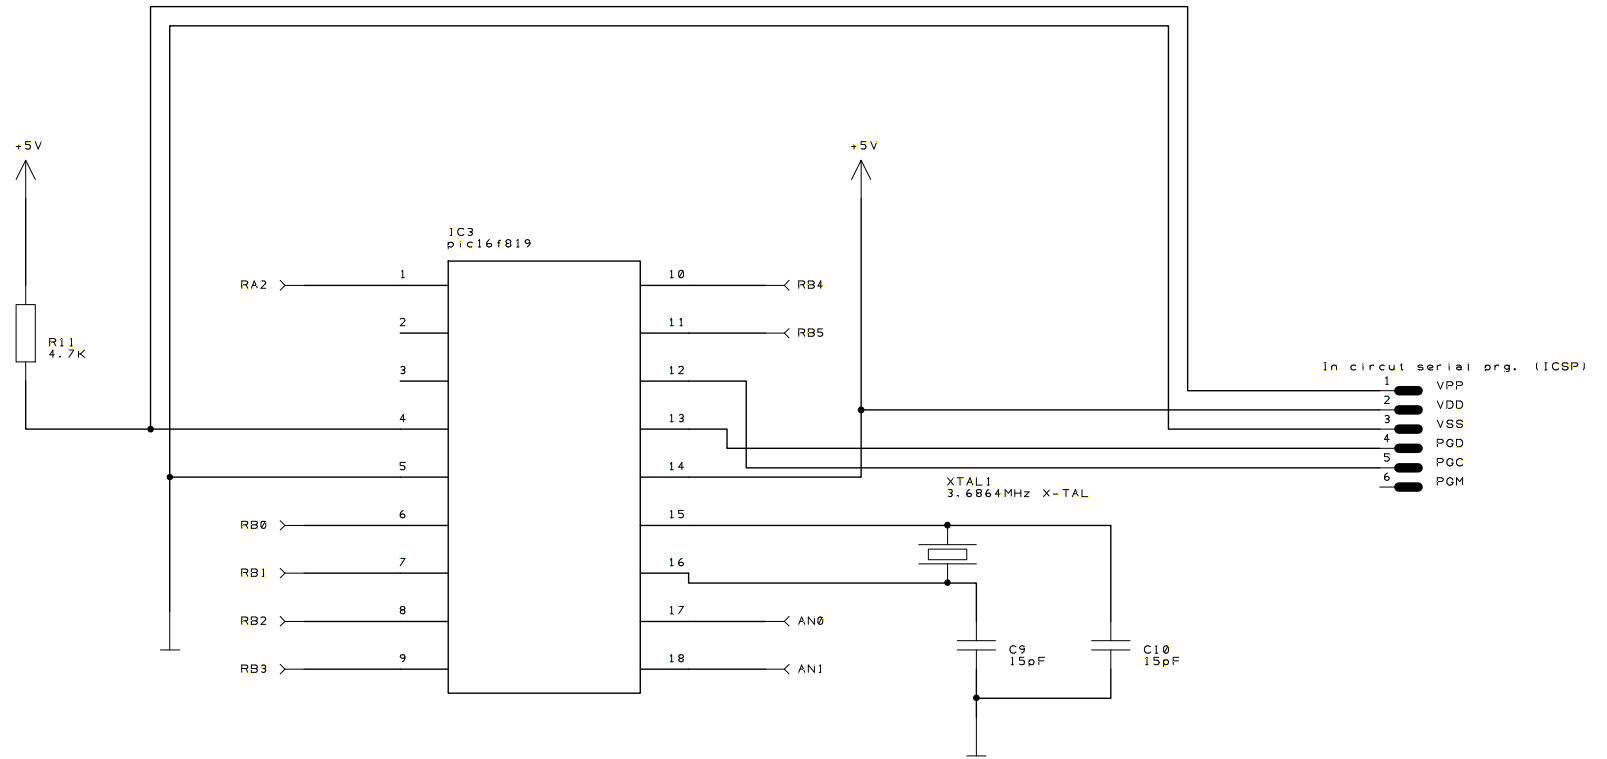

23473. 38623

Design by:
5P6Q
Niels Krogsgaard
Muldbjergvej 26
DK - 6971 Spjald

CCIR tones for Yaesu MH48

Date: 19-04-11

34535. 30565

Print no. P6Q-300

Version 2.0

PAGE 3 of 4