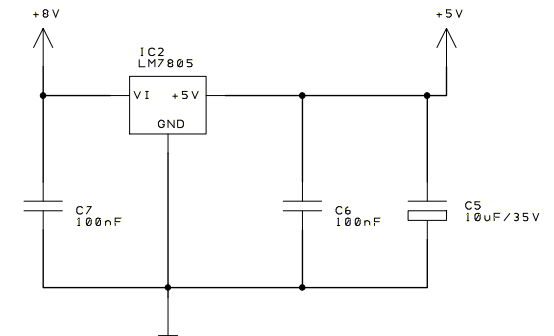

740 . 38614

**CCIR tones for Yaesu MH48**

Date: 19-04-11

Design by:  
**5P6Q**  
 Niels Krogsgaard  
 Muldbjergvej 26  
 DK - 6971 Spjald

11763 . 30588

Print no. P6Q-300

Version 2.0

PAGE 1 of 4

12003. 38631

**CCIR tones for Yaesu MH48**

Date: 19-04-11

Design by:  
**5P6Q**

**Niels Krogsgaard**  
Muldbjergvej 26  
DK - 6971 Spjald

23109. 30594

Print no. P6Q-300

Version 2.0

PAGE 2 of 4

23473. 38623

Design by:  
**5P6Q**  
**Niels Krogsgaard**  
**Muldbjergvej 26**  
**DK - 6971 Spjald**

**CCIR tones for Yaesu MH48**

Date: 19-04-11

34535. 30565

Print no. P6Q-300

Version 2.0