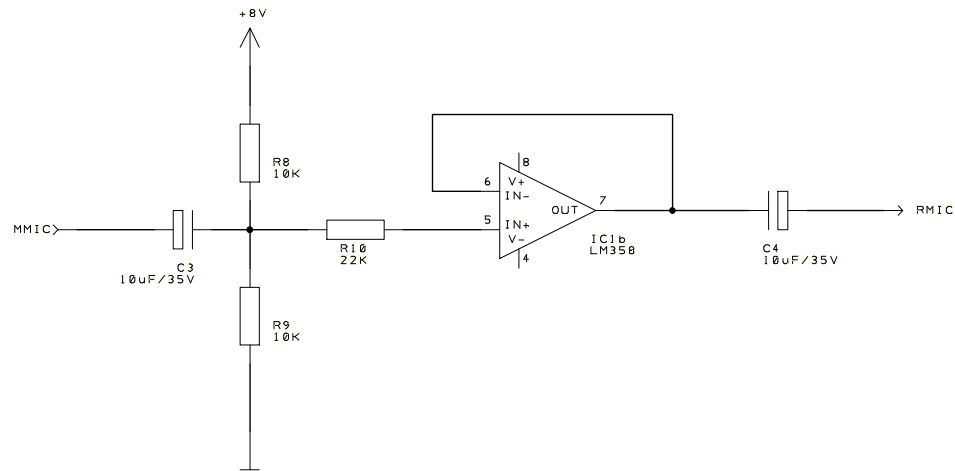

740 . 38614

**CCIR tones for Yaesu MH48**

Date: 19-04-11

Design by:  
**5P6Q**  
 Niels Krogsgaard  
 Muldbjergvej 26  
 DK - 6971 Spjald

11763 . 30588

Print no. P6Q-300

Version 2.0

PAGE 1 of 4

12003. 38631

**CCIR tones for Yaesu MH48**

Date: 19-04-11

Design by:  
**5P6Q**

**Niels Krogsgaard**  
Muldbjergvej 26  
DK - 6971 Spjald

23109. 30594

Print no. P6Q-300

Version 2.0

PAGE 2 of 4

23473. 38623

Design by:  
**5P6Q**  
**Niels Krogsgaard**  
**Muldbjergvej 26**  
**DK - 6971 Spjald**

**CCIR tones for Yaesu MH48**

Date: 19-04-11

34535. 30565

Print no. P6Q-300

Version 2.0