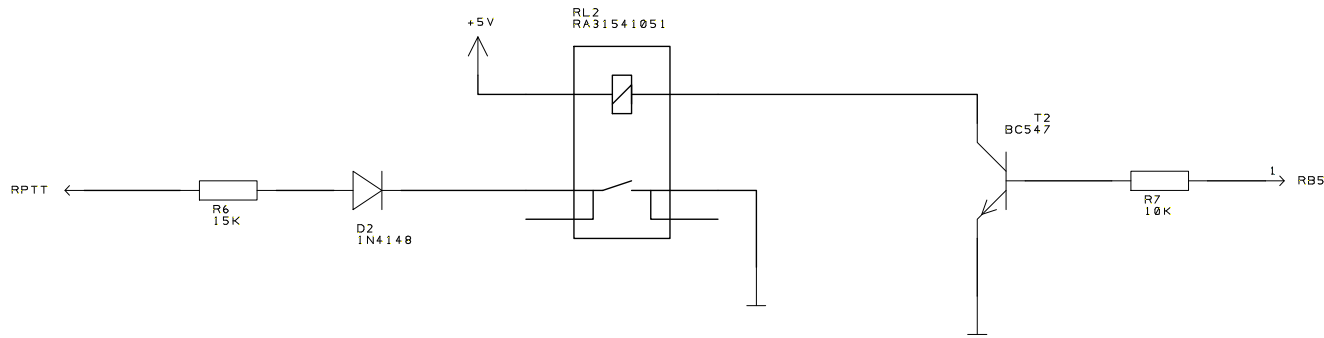

740 . 38614

**CCIR tones for Yaesu MH48**

Date: 19-04-11

Design by:  
**5P6Q**  
 Niels Krogsgaard  
 Muldbjergvej 26  
 DK - 6971 Spjald

11763 . 30588

Print no. P6Q-300

Version 2.0

PAGE 1 of 4

12003. 38631

**CCIR tones for Yaesu MH48**

Date: 19-04-11

Design by:  
**5P6Q**

**Niels Krogsgaard**  
Muldbjergvej 26  
DK - 6971 Spjald

23109. 30594

Print no. P6Q-300

Version 2.0

PAGE 2 of 4

23473. 38623

Design by:  
**5P6Q**  
**Niels Krogsgaard**  
**Muldbjergvej 26**  
**DK - 6971 Spjald**

**CCIR tones for Yaesu MH48**

Date: 19-04-11

34535. 30565

Print no. P6Q-300

Version 2.0