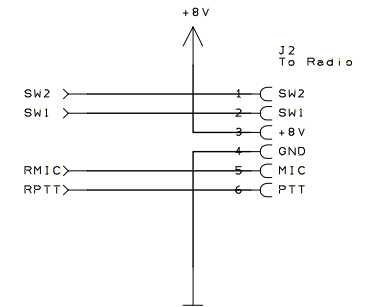

740 . 38614

**CCIR tones for Yaesu MH48**

Date: 19-04-11

Design by:  
**5P6Q**  
 Niels Krogsgaard  
 Muldbjergvej 26  
 DK - 6971 Spjald

11763 . 30588

Print no. P6Q-300

Version 2.0

PAGE 1 of 4

12003. 38631

**CCIR tones for Yaesu MH48**

Date: 19-04-11

Design by:  
**5P6Q**

**Niels Krogsgaard**  
Muldbjergvej 26  
DK - 6971 Spjald

23109. 30594

Print no. P6Q-300

Version 2.0

PAGE 2 of 4

23473. 38623

Design by:  
**5P6Q**  
**Niels Krogsgaard**  
**Muldbjergvej 26**  
**DK - 6971 Spjald**

**CCIR tones for Yaesu MH48**

Date: 19-04-11

34535. 30565

Print no. P6Q-300

Version 2.0